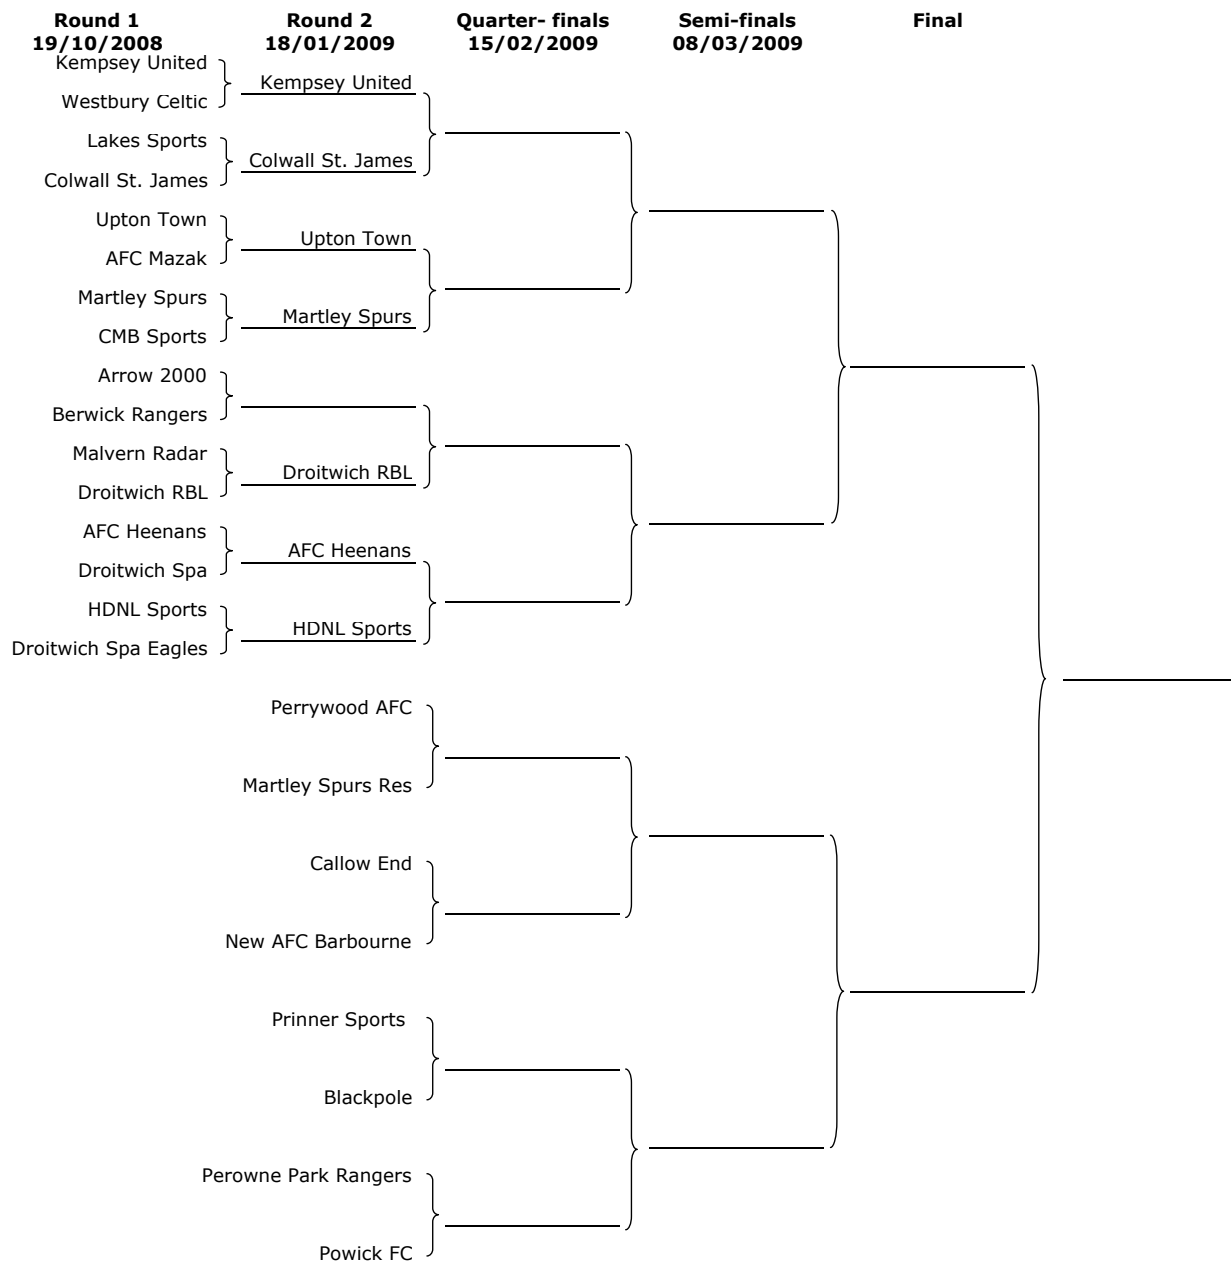

Katherine Rayer Cup Knock-out Draw

Katherine Rayer Cup Knock-out Fixtures

Round 1

- 1 **AFC Heenans** v Droitwich Spa
- 2 Arrow 2000 v Berwick Rangers
- 3 **HDNL Sports** v Droitwich Spa Eagles
- 4 **Kempsey United** v Westbury Celtic
- 5 Lakes Sports v **Colwall St.James**
- 6 Malvern Radar v **Droitwich RBL**
- 7 **Martley Spur** v CMB Sports
- 8 **Upton Town** v AFC Mazak

Round 2

- 9 AFC Heenans v HDNL Sports
- 10 Arrow or v Droitwich RBL
Berwick Rangers
- 11 Callow End v New AFC Barbourne
- 12 Kempsey United v Colwall St.James
- 13 Perowne Park Rangers v Powick FC
- 14 Perrywood AFC v Martley Spur Res
- 15 Prinner Sports v Blackpole
- 16 Upton Town v Martley Spur